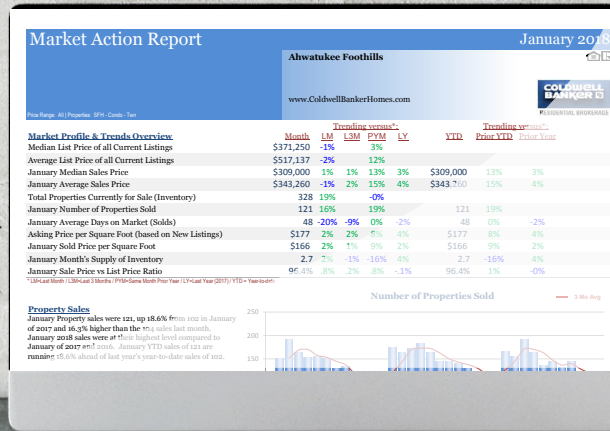

MARKET ACTION REPORTS

BY COLDWELL BANKER RESIDENTIAL BROKERAGE, ARIZONA

Northern Arizona Areas

[Camp Verde](#)

[Cornville](#)

[Prescott](#)

[Lake Havasu City](#)

[Sedona](#)

[Bullhead City](#)

[Kingman](#)

[Clarkdale](#)

[Cottonwood](#)

[Prescott Valley](#)

[Rimrock Lake Montezuma](#)

[Sedona-Village of Oak Creek](#)

[Fort Mohave](#)